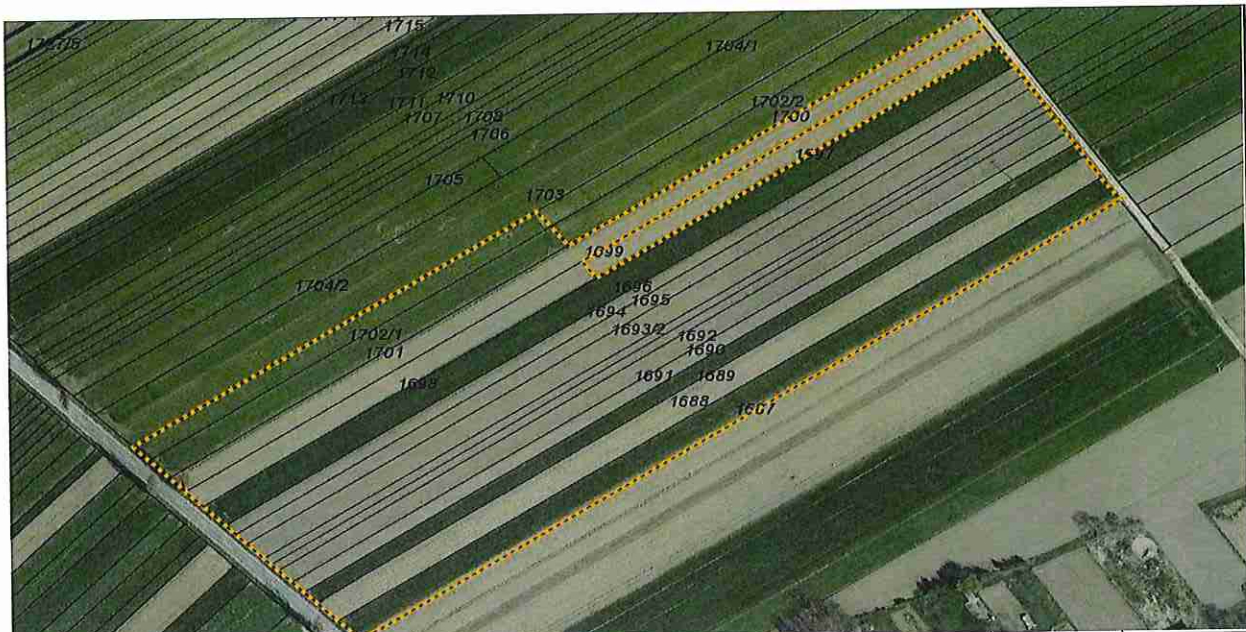

136	Melinci	1703	najboljše kmetijsko zemljišče	kmetijsko zemljišče	10148	76,5	306,00
136	Melinci	1704/2	najboljše kmetijsko zemljišče	kmetijsko zemljišče	2949	43,21	172,84
136	Melinci	1705	najboljše kmetijsko zemljišče	kmetijsko zemljišče	5463	36,79	147,16
136	Melinci	1706	najboljše kmetijsko zemljišče	kmetijsko zemljišče	1987	14,03	56,12
136	Melinci	1707	najboljše kmetijsko zemljišče	kmetijsko zemljišče	2019	14	56,00
136	Melinci	1708	najboljše kmetijsko zemljišče	kmetijsko zemljišče	2019	10,47	41,88
136	Melinci	1709	najboljše kmetijsko zemljišče	kmetijsko zemljišče	4147	12,8	51,20
136	Melinci	1710	najboljše kmetijsko zemljišče	kmetijsko zemljišče	2982	11,43	45,72
136	Melinci	1711	najboljše kmetijsko zemljišče	kmetijsko zemljišče	5880	20,25	81,00
136	Melinci	1712	najboljše kmetijsko zemljišče	kmetijsko zemljišče	3686	17,36	69,44
136	Melinci	1713	najboljše kmetijsko zemljišče	kmetijsko zemljišče	2066	11,12	44,48
136	Melinci	1714	najboljše kmetijsko zemljišče	kmetijsko zemljišče	1964	13,61	54,44
136	Melinci	1715	najboljše kmetijsko zemljišče	kmetijsko zemljišče	3768	22,96	91,84
136	Melinci	1716	najboljše kmetijsko zemljišče	kmetijsko zemljišče	2933	18,16	72,64
136	Melinci	1717	najboljše kmetijsko zemljišče	kmetijsko zemljišče	2987	20,86	83,44